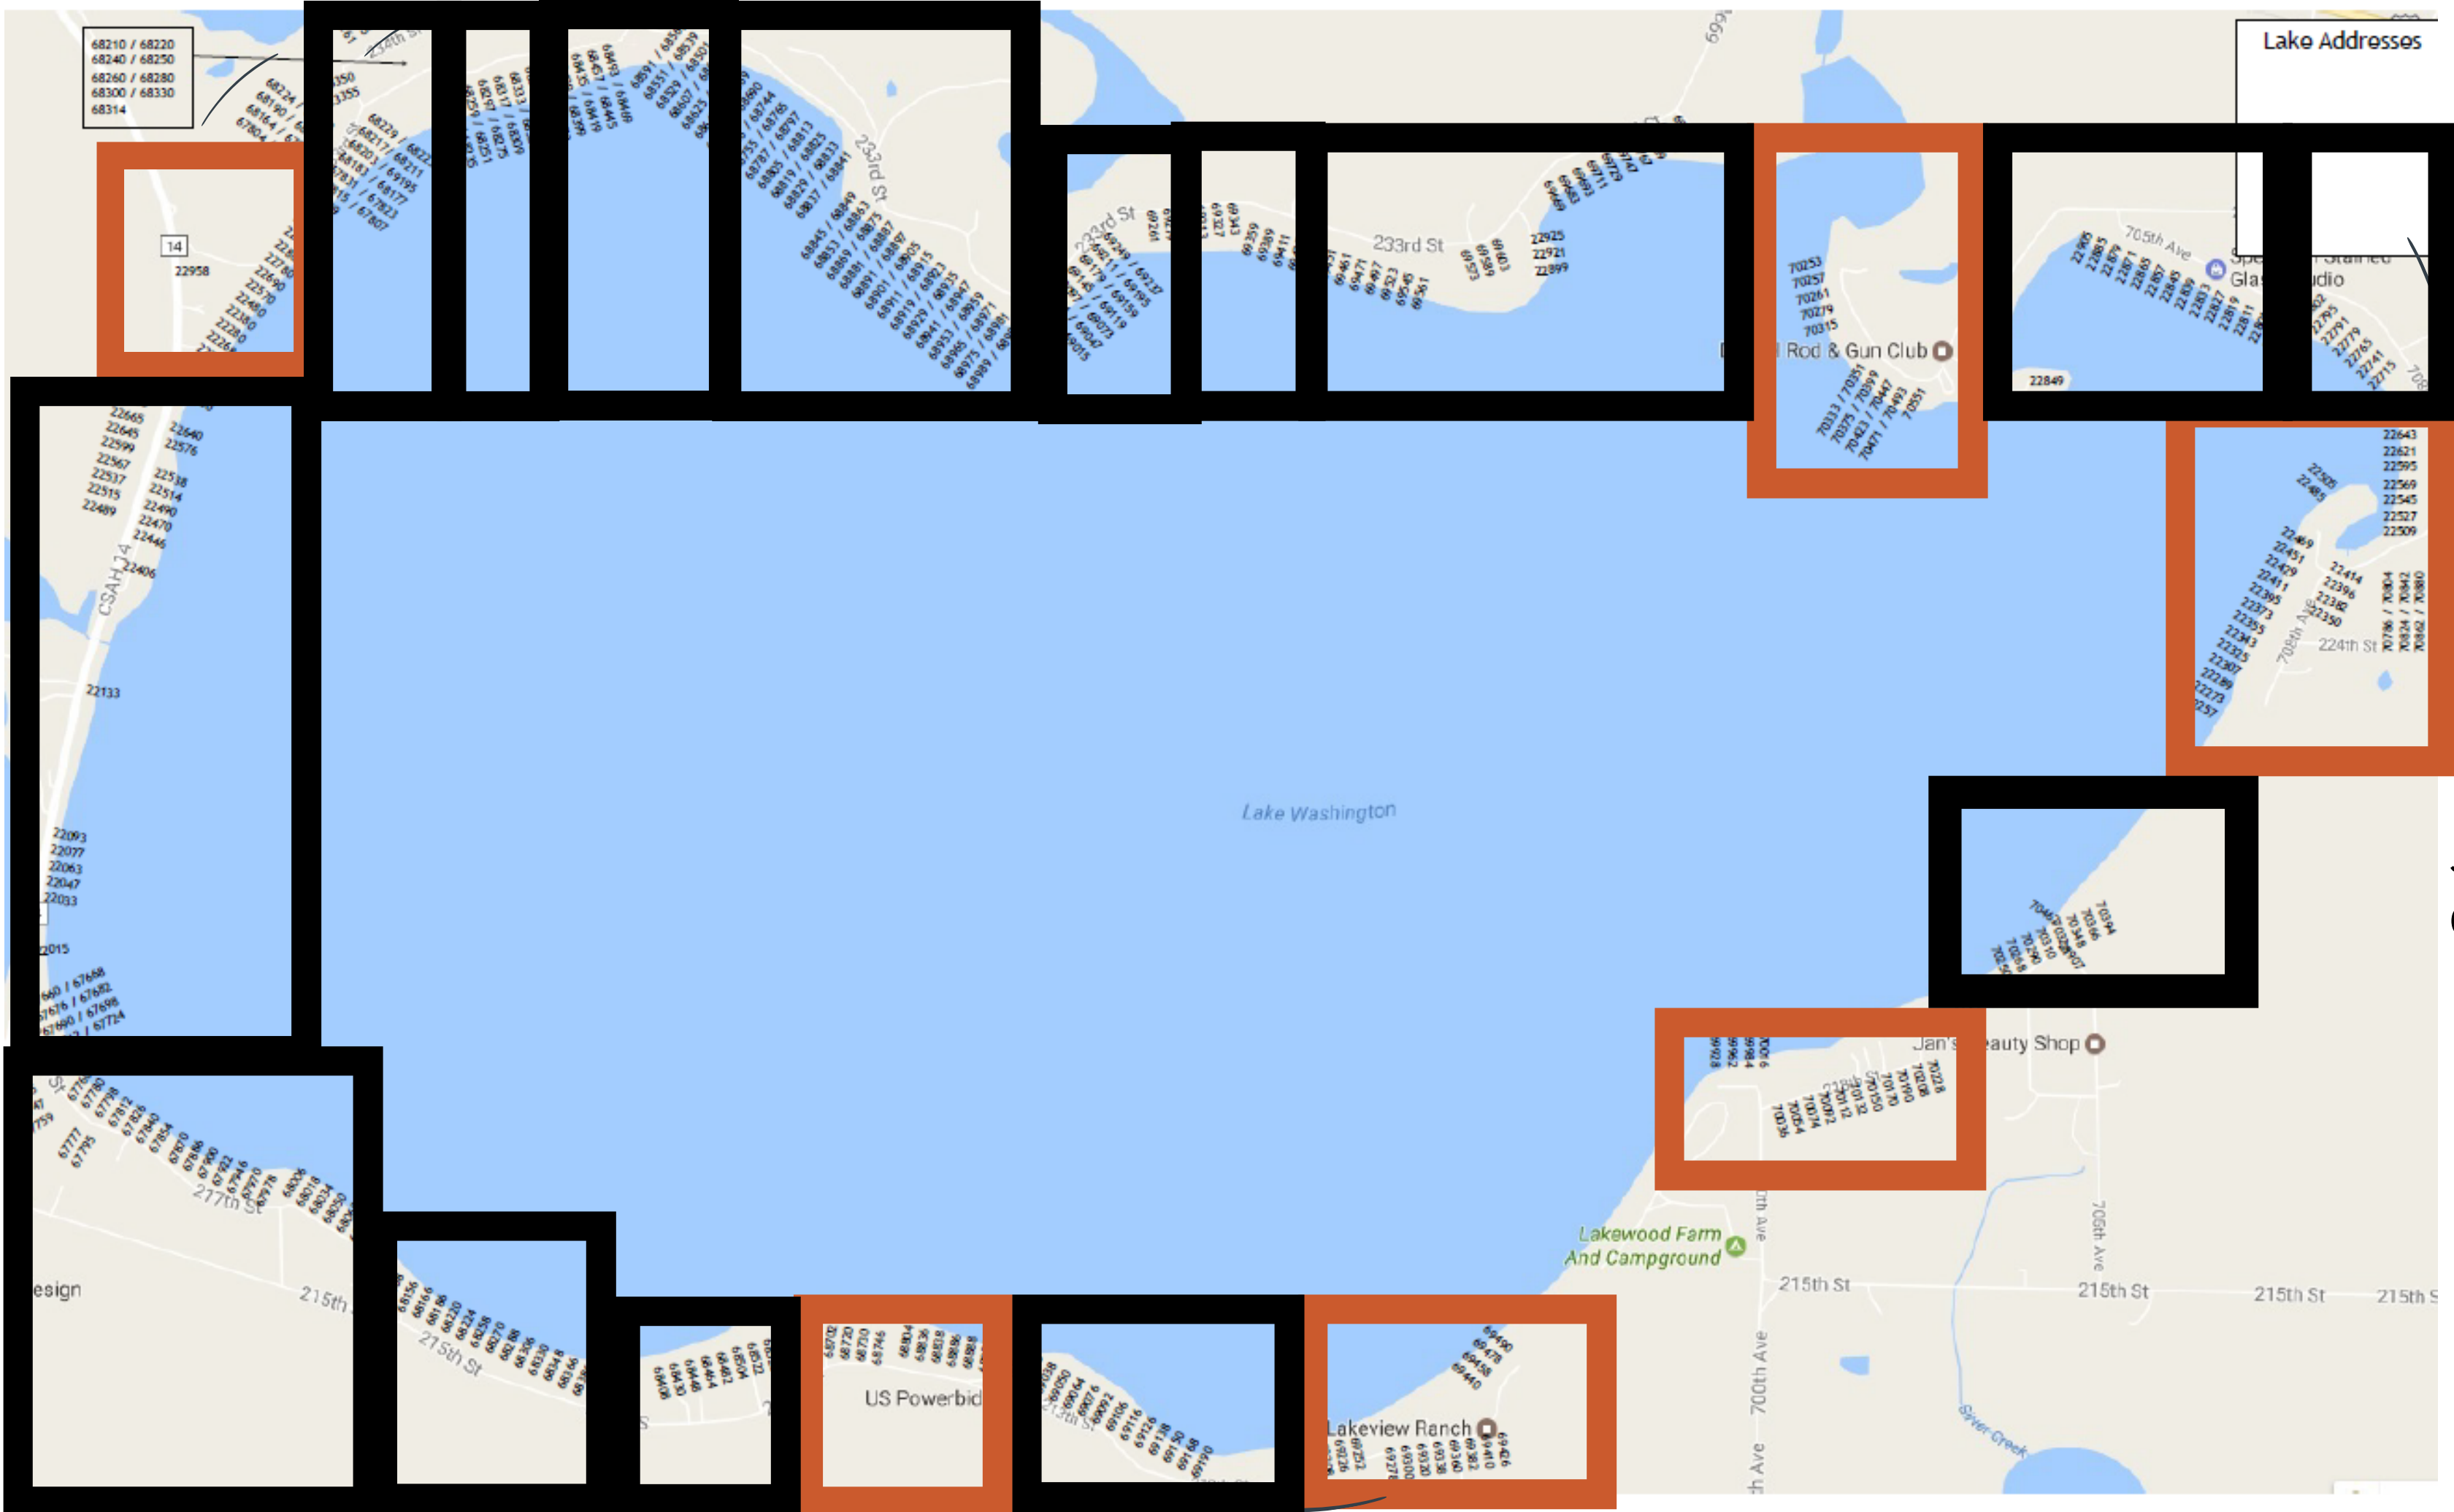

Lake Addresses

Lake Washington

Lakewood Farm And Campground

Jan's Beauty Shop

Lakeview Ranch

US Powerbid

esign

68210 / 68220
68240 / 68250
68260 / 68280
68300 / 68330
68314

68220 / 68222
68211 / 68211
68201 / 68177
68131 / 68121
68115 / 68115

68331 / 68331
68329 / 68329
68327 / 68327
68325 / 68325
68323 / 68323

68403 / 68406
68401 / 68405
68399 / 68399
68397 / 68397
68395 / 68395